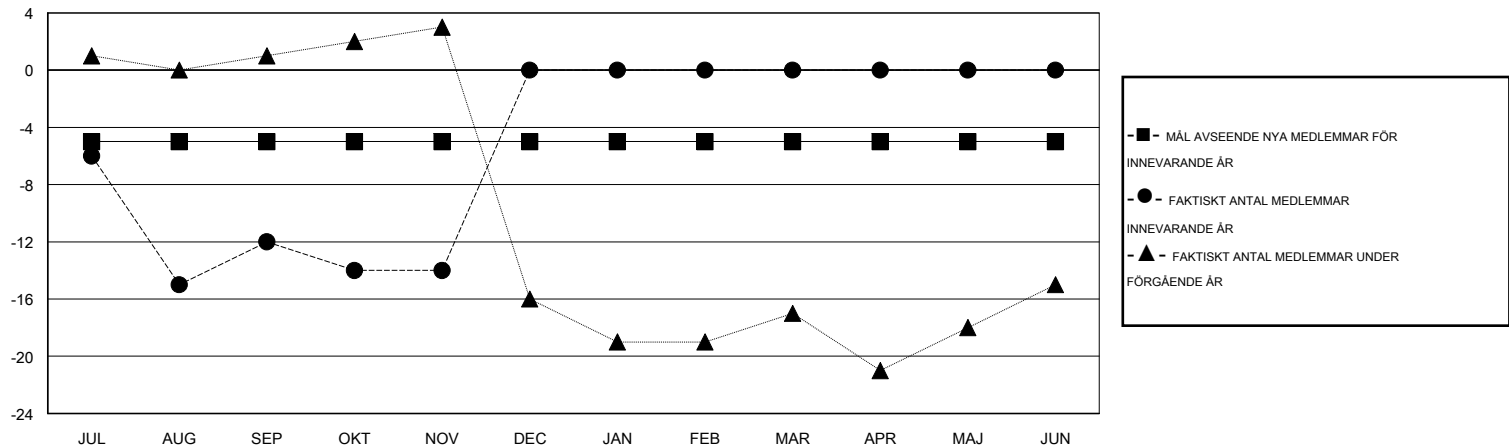

MONTHLY MEMBERSHIP PROGRESS REPORT

District 101 U

Results as of: 11/30/2016

GMT: Kenneth Persson

OMRÅDE SWEDEN

GMT KO 4

Klubbar					Medlemmar				
RESULTAT FÖR 2016-2017					RESULTAT FÖR 2016-2017				
KVARTAL	MÅL AVSEENDE NYA KLUBBAR	NYA KLUBBAR	AVFÖRDA KLUBBAR	NETTOTILLVÅX T/MINSKNING	KVARTAL	MÅL AVSEENDE NYA MEDLEMMAR	CHARTER OCH TILLAGDA NYA MEDLEMMAR	AVFÖRDA MEDLEMMAR	NETTOTILLVÅX T/MINSKNING
JUL/AUG/SEP	0	0	0	0	JUL/AUG/SEP	-5	13	25	-12
OKT/NOV/DEC	0	0	0	0	OKT/NOV/DEC	0	11	13	-2
JAN/FEB/MAR	0	0	0	0	JAN/FEB/MAR	0	0	0	0
APR/MAJ/JUN	0	0	0	0	APR/MAJ/JUN	0	0	0	0

MÅL OCH FAKTISKT ANTAL NYA KLUBBAR

MÅL OCH FAKTISKT ANTAL MEDLEMMAR

NEDLAGDA KLUBBAR: 0	17 CLUBS OF 39 TOG UPP EN ELLER FLER NYA MEDLEMMAR	KÖNSFÖRDELNING
		MAN 725 (73.31%)
		KVINNA 264 (26.69%)
AVFÖRDA MEDLEMMAR	KLICKA HÄR FÖR INFORMATION OM STATUS	FAMILJMEDLEMMAR 90
AVLIDNA 10		HUVUDMAN I HUSHÄLLET 45
NEDLAGD KLUBB 0		INGEN HUVUDMAN I HUSHÄLLET 45
ÖVRIGA 28		
TOTAL 38		